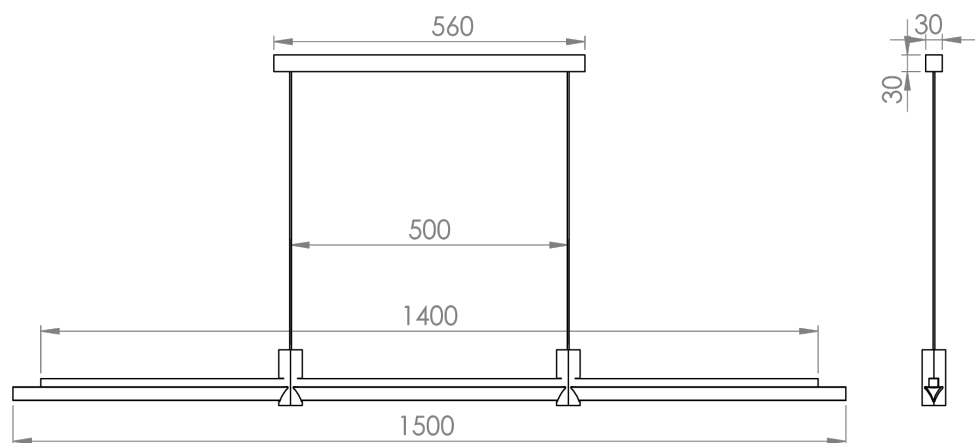

מנורת תליה Kryptolight

אורך: 1500 מ"מ

חומר גלם: זכוכית פריזמה, פליז

מקור אור

סרט לד 20W

גוון אור: 3000K

DORIKIMHI
Architectural Lighting

*הגופים מיוצרים ע"פי דרישה בהתאמה
ללקוח ולכן ניתן לעשות בהם שינויים
של גודל, צבע, גוון אור וכדומה